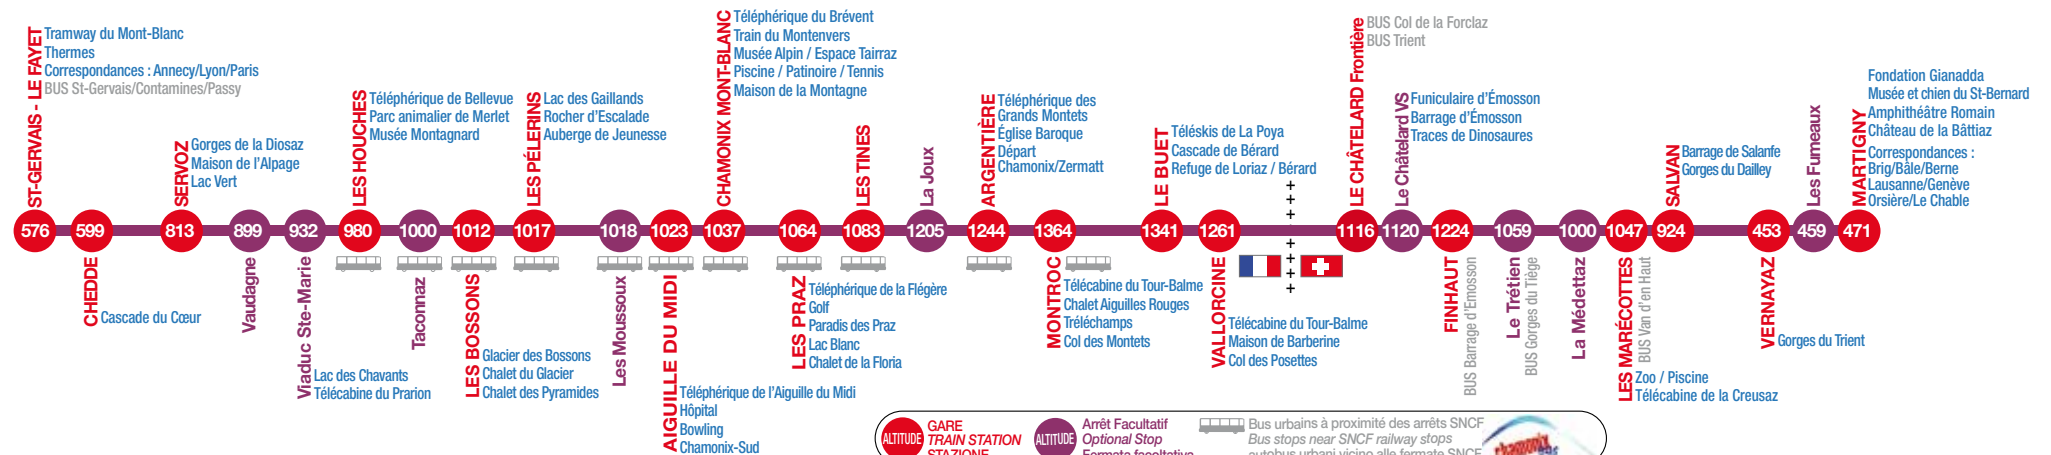

Numéro de circulation TMR		26242		26244	26208	26210	26212	26214	26216	26218	26220	26222	26224	26226	26228	26230	26232	26234	26236	26238	26240	
		Q		Q	Q	Q	Q	Q	Q	Q	Q	Q	Q	Q	Q	Q	Q	Q	Q	6	4	
MARTIGNY		6.02		6.51	7.45	8.45	9.45	10.45	11.45	12.45	13.45	14.45	15.45	16.45	17.45	18.45	19.45	20.45	21.45	22.45	23.45	
LES FUMEAUX	X	6.03		6.52	7.46	8.46	9.46	10.46	11.46	12.46	13.46	14.46	15.46	16.46	17.46	18.46	19.46	20.46	21.46	22.46	23.46	
VERNAYAZ		6.06		6.55	7.49	8.49	9.49	10.49	11.49	12.49	13.49	14.49	15.49	16.49	17.49	18.49	19.49	20.49	21.49	22.49	23.49	
SALVAN		6.16		7.05	7.59	8.59	9.59	10.59	11.59	12.59	13.59	14.59	15.59	16.59	17.59	18.59	19.59	20.59	21.59	22.59	23.59	
LES MARÉCOTTES		6.20		7.09	8.03	9.03	10.03	11.03	12.03	13.03	14.03	15.03	16.03	17.03	18.03	19.03	20.03	21.03	22.03	23.03	00.03	
LA MÉDETTAZ	X	6.21		7.10	8.04	9.04	10.04	11.04	12.04	13.04	14.04	15.04	16.04	17.04	18.04	19.04	20.04	21.04	22.04	23.04	00.04	
LE TRÉTIEN	X	6.25		7.14	8.08	9.08	10.08	11.08	12.08	13.08	14.08	15.08	16.08	17.08	18.08	19.08	20.08	21.08	22.08	23.08	00.08	
FINHAUT		6.33		7.22	8.16	9.16	10.16	11.16	12.16	13.16	14.16	15.16	16.16	17.16	18.16	19.16	20.16	21.16	22.16	23.16	00.15	
LE CHÂTELARD-VS (Village)	X	6.40		7.29	8.23	9.23	10.23	11.23	12.23	13.23	14.23	15.23	16.23	17.23	18.23	19.23	20.23	21.23	22.23	23.23	00.22	
LE CHÂTELARD FRONTIÈRE		6.42		7.32	8.26	9.26	10.26	11.26	12.26	13.26	14.26	15.26	16.26	17.26	18.26	19.26	20.26	21.26	22.26	23.26	00.25	
VALLORCINE	A					8.33	9.33	10.33		13.33			16.33	17.33	18.33	19.33						
Numéro de circulation SNCF		BUS 49900	BUS 49902	TER 18902	TER 18904	TER 18906	TER 18908	TER 18910	TER 18912	TER 18914	TER 18916	TER 18918	TER 18922	TER 18924	TER 18926	TER 18928	TER 18930					
		2	1	Q	1	3	Q	Q	Q	Q	Q	Q	Q	Q	Q	Q	Q	Q	Q	Q	Q	
VALLORCINE	D			6.38	7.07	7.38	8.38	9.38	10.38				13.38	14.38	15.38	16.38	17.38	18.38	19.38			
LE BUET				6.41	7.11	7.41	8.41	9.41	10.41				13.41	14.41	15.41	16.41	17.41	18.41	19.41			
MONTROC LE PLANET				6.48	7.19	7.48	8.48	9.48	10.48				13.48	14.48	15.48	16.48	17.48	18.48	19.48			
ARGENTIÈRE				6.53	7.24	7.53	8.53	9.53	10.53				13.53	14.53	15.53	16.53	17.53	18.53	19.53			
LA JOUX	X			6.58	7.28	7.58	8.58	9.58	10.58				13.58	14.58	15.58	16.58	17.58	18.58	19.58			
LES TINES				7.03	7.34	8.03	9.03	10.03	11.03				14.03	15.03	16.03	17.03	18.03	19.03	20.03			
LES PRAZ				7.06	7.37	8.06	9.06	10.06	11.06				14.06	15.06	16.06	17.06	18.06	19.06	20.06			
CHAMONIX MT-BLANC	A			7.10	7.42	8.10	9.10	10.10	11.10				14.10	15.10	16.10	17.10	18.10	19.10	20.10			
CHAMONIX MT-BLANC	D	5.14	6.14	7.14	8.14	9.14	10.14	11.14	12.14	13.14	14.14		16.14	17.14	18.14	19.14	20.14					
AIGUILLE DU MIDI		I	I	7.16	8.16	9.16	10.16	11.16	12.16	13.16	14.16		16.16	17.16	18.16	19.16	20.16					
LES MOUSSOUX	X	5.18	6.18	7.18	8.18	9.18	10.18	11.18	12.18	13.18	14.18		16.18	17.18	18.18	19.18	20.18					
LES PÉLERINS		5.20	6.20	7.20	8.20	9.20	10.20	11.20	12.20	13.20	14.20		16.20	17.20	18.20	19.20	20.20					
LES BOSSONS		5.24	6.24	7.24	8.24	9.24	10.24	11.24	12.24	13.24	14.24		16.24	17.24	18.24	19.24	20.24					
TACONNAZ	X	5.26	6.26	7.26	8.26	9.26	10.26	11.26	12.26	13.26	14.26		16.26	17.26	18.26	19.26	20.26					
LES HOUCHES		5.32	6.32	7.32	8.32	9.32	10.32	11.32	12.32	13.32	14.32		16.32	17.32	18.32	19.32	20.32					
VIADUC STE MARIE	X	I	I	7.34	8.34	9.34	10.34	11.34	12.34	13.34	14.34		16.34	17.34	18.34	19.34	20.34					
VAUDAGNE	X	I	I	7.37	8.37	9.37	10.37	11.37	12.37	13.37	14.37		16.37	17.37	18.37	19.37	20.37					
SERVOZ		5.43	6.43	7.43	8.43	9.43	10.43	11.43	12.43	13.43	14.43		16.43	17.43	18.43	19.43	20.43					
CHEDDE		I	I	7.51	8.51	9.51	10.51	11.51	12.51	13.51	14.51		16.51	17.51	18.51	19.51	20.51					
ST-GERVAIS-LE FAYET		5.57	6.57	7.57	8.57	9.57	10.57	11.57	12.57	13.57	14.57		16.57	17.57	18.57	19.57	20.57					

POUR EN SAVOIR PLUS :
TER : 09 69 32 21 41 (Appel non surtaxé)
TMR : +41 (0) 27 764 12 71
TER-SNCF.COM (Rhône-Alpes)
TMRSA.CH

Des travaux d'infrastructure sont prévus du 18 avril au 13 mai 2016 entre Saint-Gervais et Chamonix. Veuillez-vous renseigner dans les gares pour connaître les particularités et plan de substitution par autocar.
From 18/04 to 13/05/2016 there will be works on the line between Saint-Gervais and Chamonix. Please ask your railway station for the train replacement bus timetables.
Dal 18/04 al 13/05/2016 saranno previsti dei lavori alle infrastrutture tra Saint-Gervais e Chamonix. Rivolgersi alle stazioni ferroviarie per conoscere l'orario degli autobus sostitutivi.

SAINT-GERVAIS-LE FAYET > CHAMONIX MONT-BLANC > MARTIGNY

Numéro de circulation SNCF		TER 18901	TER 18903	TER 18905	TER 18907	TER 18909	TER 18913	TER 18915	TER 18917	TER 18921	TER 18923	TER 18927	TER 18929	TER 18931	TER 18933	BUS 49901				
		1	Q	Q	Q	Q	Q	Q	Q	Q	Q	Q	Q	Q	Q	5				
ST-GERVAIS-LE FAYET			7.05	8.05	9.05	10.05	12.05	13.05	14.05	16.05	17.05	18.05	19.05	20.05	21.05	22.05				
CHEDDE			7.12	8.12	9.12	10.12	12.12	13.12	14.12	16.12	17.12	18.12	19.12	20.12	21.12	22.12	I			
SERVOZ			7.20	8.20	9.20	10.20	12.20	13.20	14.20	16.20	17.20	18.20	19.20	20.20	21.20	22.20				
VAUDAGNE	X		7.24	8.24	9.24	10.24	12.24	13.24	14.24	16.24	17.24	18.24	19.24	20.24	21.24	22.24	I			
VIADUC STE MARIE	X		7.28	8.28	9.28	10.28	12.28	13.28	14.28	16.28	17.28	18.28	19.28	20.28	21.28	22.28	I			
LES HOUCHES			7.33	8.33	9.33	10.33	12.33	13.33	14.33	16.33	17.33	18.33	19.33	20.33	21.33	22.33				
TACONNAZ	X		7.38	8.38	9.38	10.38	12.38	13.38	14.38	16.38	17.38	18.38	19.38	20.38	21.38	22.38				
LES BOSSONS			7.41	8.41	9.41	10.41	12.41	13.41	14.41	16.41	17.41	18.41	19.41	20.41	21.41	22.41				
LES PÉLERINS			7.44	8.44	9.44	10.44	12.44	13.44	14.44	16.44	17.44	18.44	19.44	20.44	21.44	22.44				
LES MOUSSOUX	X		7.46	8.46	9.46	10.46	12.46	13.46	14.46	16.46	17.46	18.46	19.46	20.46	21.46	22.46				
AIGUILLE DU MIDI			7.48	8.48	9.48	10.48	12.48	13.48	14.48	16.48	17.48	18.48	19.48	20.48	21.48	22.48	I			
CHAMONIX MT-BLANC	A		7.50	8.50	9.50	10.50	12.50	13.50	14.50	16.50	17.50	18.50	19.50	20.50	21.50	22.50				
CHAMONIX MT-BLANC	D	6.25	7.54	8.54	9.54		12.54	14.54	15.54	16.54	17.54	18.54	19.54							
LES PRAZ			6.27	7.58	8.58	9.58	12.58	14.58	15.58	16.58	17.58	18.58	19.58							
LES TINES			6.33	8.04	9.04	10.04	13.04	15.04	16.04	17.04	18.04	19.04	20.04							
LA JOUX	X		6.37	8.08	9.08	10.08	13.08	15.08	16.08	17.08	18.08	19.08	20.08							
ARGENTIÈRE			6.41	8.13	9.13	10.13	13.13	15.13	16.13	17.13	18.13	19.13	20.13							
MONTROC LE PLANET			6.49	8.20	9.20	10.20	13.20	15.20	16.20	17.20	18.20	19.20	20.20							
LE BUET			6.56	8.26	9.26	10.26	13.26	15.26	16.26	17.26	18.26	19.26	20.26							
VALLORCINE	A		7.00	8.30	9.30	10.30	13.30	15.30	16.30	17.30	18.30	19.30	20.30